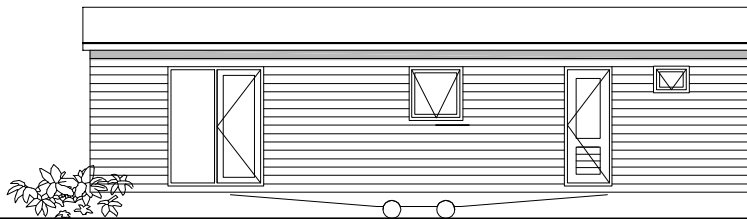

# Welkom in uw tijdelijk verblijf

Comfortabel wonen  
naast uw  
(ver)bouwproject  
of

omdat  
u tijdelijk geen  
huis heeft!

Voorgevel

Linker zijgevel

Achtergevel

Rechter zijgevel

Werk: Verhuur  
Type: Puntdak Populair  
Afm: 1100 x 365

[www.chaletbouw.nl](http://www.chaletbouw.nl)

Wettertoerwei 2 - 9269 WP - Feanwâlden - (0511) 47 67 09 - [info@chaletbouw.nl](mailto:info@chaletbouw.nl)

Werk: Verhuur  
 Type: Puntdak Populair  
 Afm.: 1100 x 365