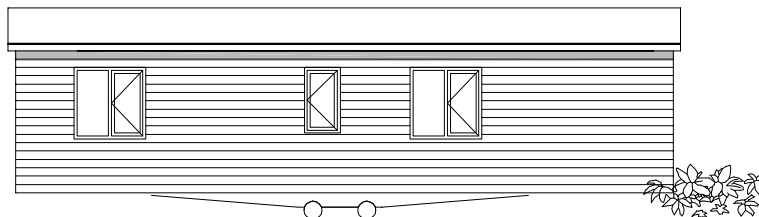

# Welkom in uw tijdelijk verblijf

Comfortabel wonen  
naast uw  
(ver)bouwproject  
of

omdat  
u tijdelijk geen  
huis heeft!

Voorgevel

Linker zijgevel

Achtergevel

Rechter zijgevel

Werk: Verhuur  
Type: Puntdak Populair  
Afm: 1100 x 365

[www.chaletbouw.nl](http://www.chaletbouw.nl)

Wettertoerwei 2 - 9269 WP - Feanwâlden - (0511) 47 67 09 - [info@chaletbouw.nl](mailto:info@chaletbouw.nl)

Werk: Verhuur  
 Type: Puntdak Populair  
 Afm.: 1100 x 365