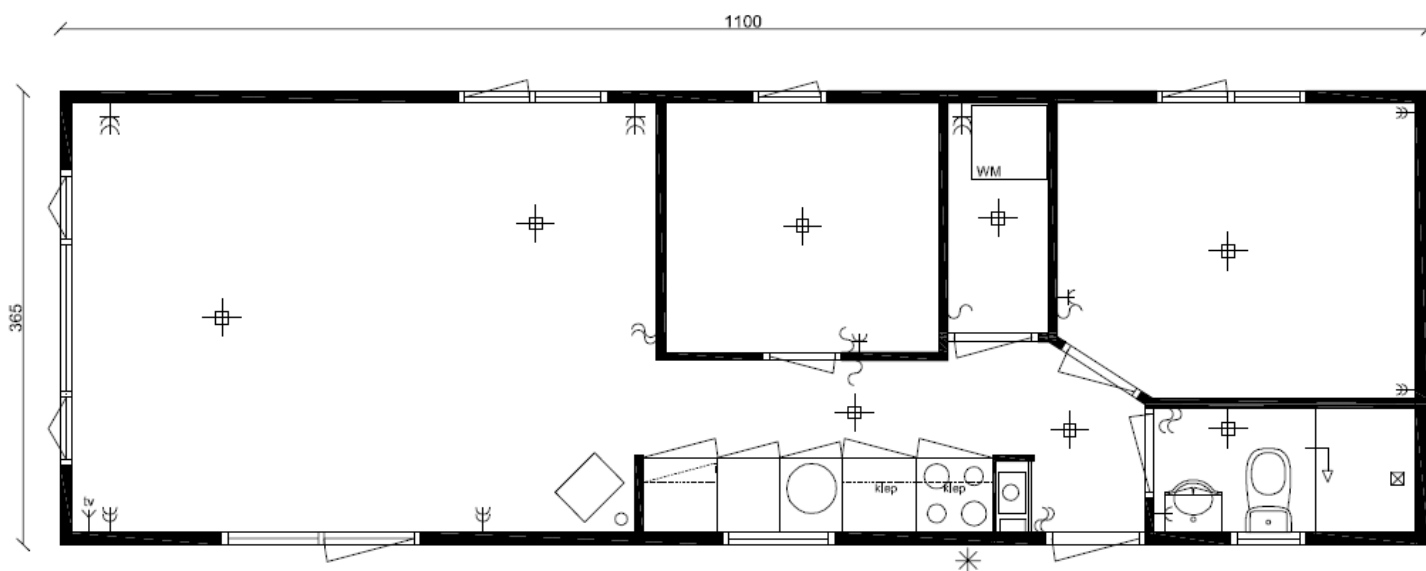

# Welkom in uw tijdelijk verblijf

Comfortabel wonen  
naast uw  
(ver)bouwproject  
of

omdat  
u tijdelijk geen  
huis heeft!

Voorgevel

Linker zijgevel

Achtergevel

Rechter zijgevel

Werk: Verhuur  
Type: Puntdak Populair  
Afm: 1100 x 365

[www.chaletbouw.nl](http://www.chaletbouw.nl)

Wettertoerwei 2 - 9269 WP - Feanwâlden - (0511) 47 67 09 - [info@chaletbouw.nl](mailto:info@chaletbouw.nl)

Werk: Verhuur  
 Type: Puntdak Populair  
 Afm.: 1100 x 365