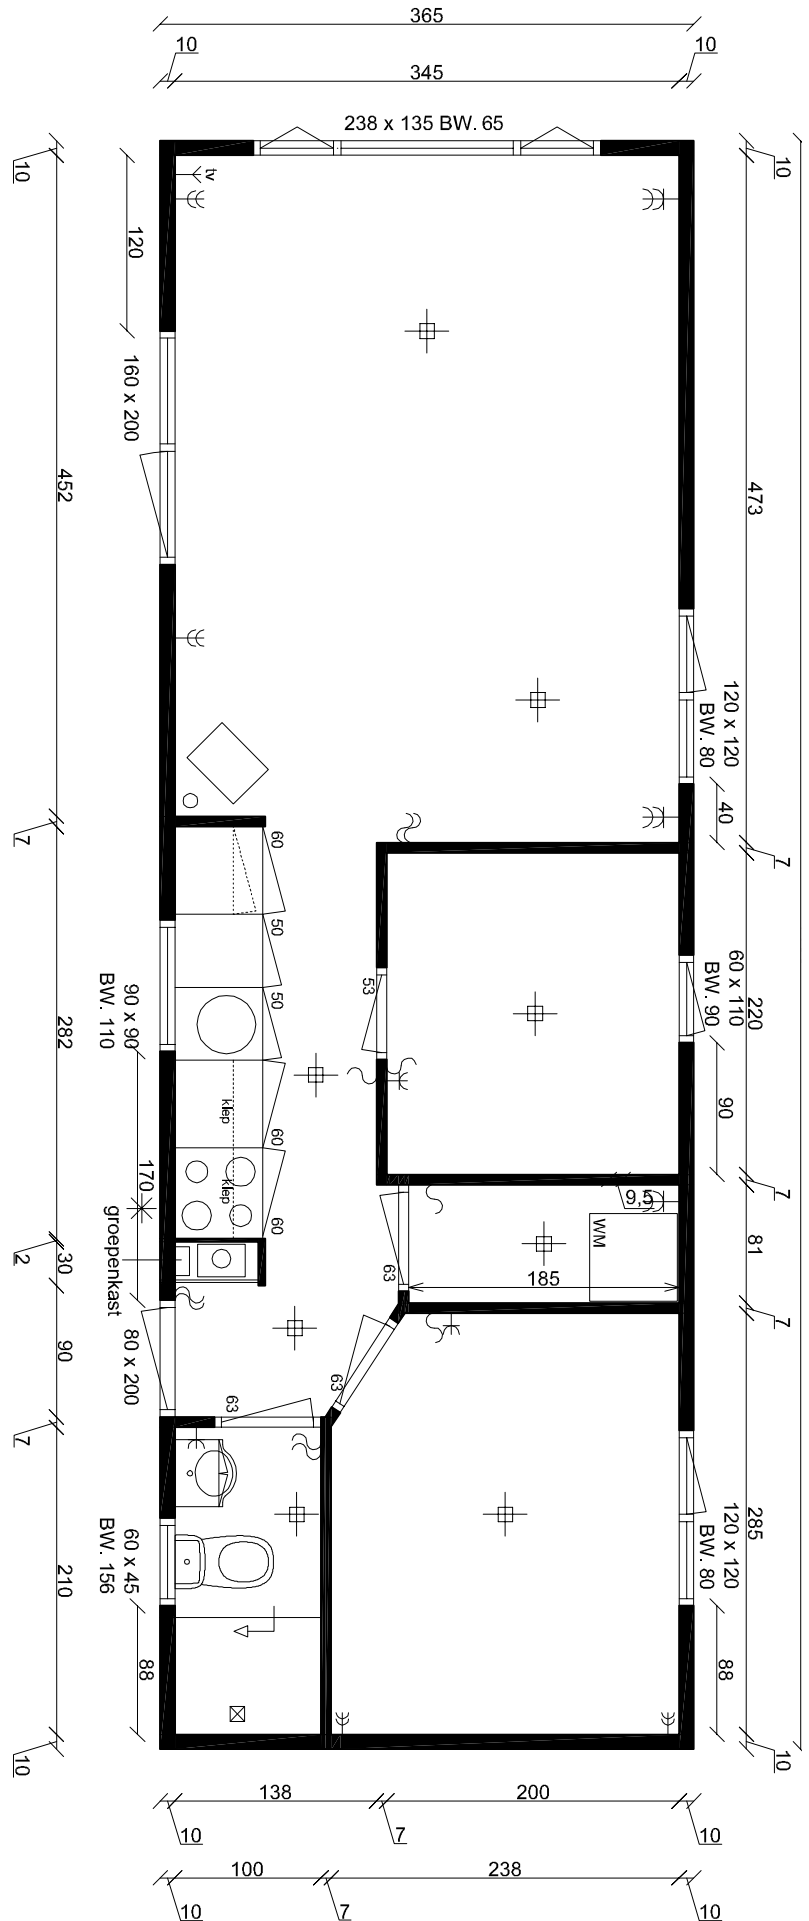

[www.chaletbouw.nl](http://www.chaletbouw.nl)

Wettertoerwei 2 - 9269 WP - Feanwâlden - (0511) 47 67 09 - [info@chaletbouw.nl](mailto:info@chaletbouw.nl)

Werk: Verhuur  
 Type: Puntdak Populair  
 Afm.: 1100 x 365